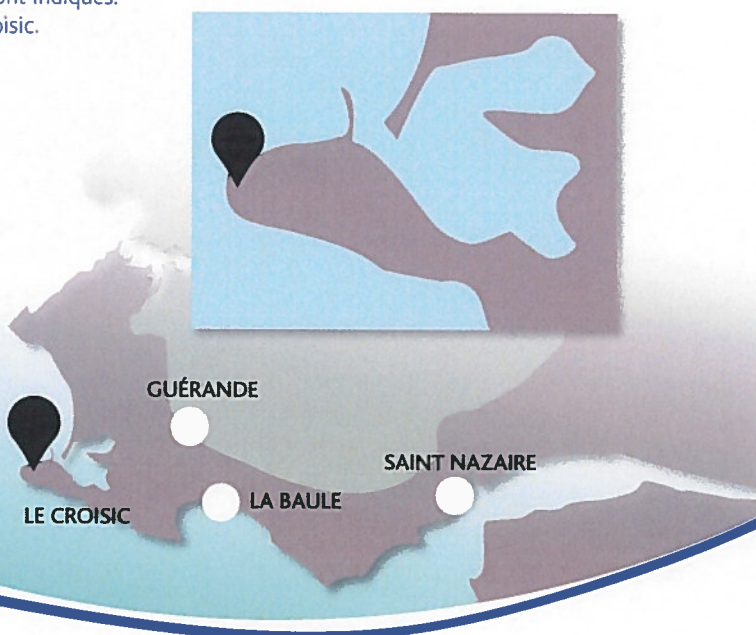

Aérodrome La Baule-Côte d'Amour :

situé à 15 km du Domaine.

Vous disposez d'un parking privé gratuit non gardé (environ 300 places) pour voitures et autocars.